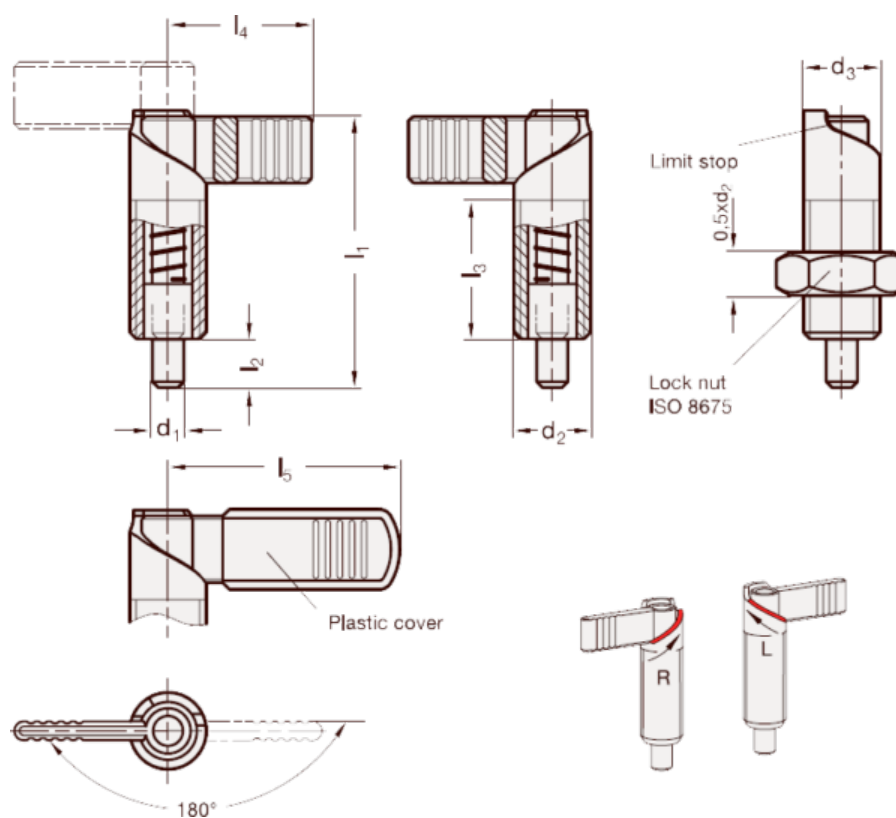

Varenummer: 207218M1615LA
Beskrivelse: E+G Positioneringsbolt
GN 721-8-M16x1,5-LA

Mål

d1 = 8
d2 = M16x1.5
d3 = 16
l1 = 56
l2 = 10
l3 = 30
l4 = 32
l5 = -

Vægt i (g) = 65